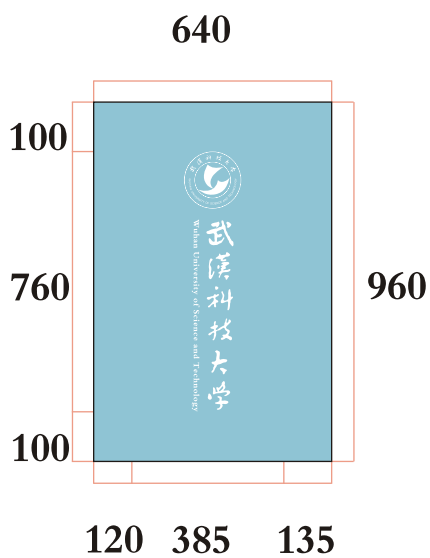

武汉科技大学校旗设计方案

五号旗帜

浅蓝色

5号旗帜(竖版)